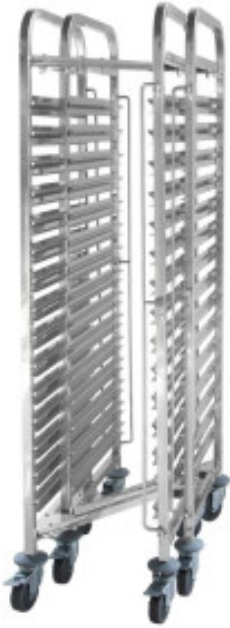

Tray Trolley - 15 x GN 1/1

HN810606

H E N D I
Tools for Chefs

Caractéristiques Produit :

Number of Levels : 15

Length (mm) : 380

Depth (mm) : 550

Height (mm) : 1700

Subject : steel

Informations Logistiques :

Largeur : 620 mm

Profondeur : 90 mm

Hauteur : 1710 mm